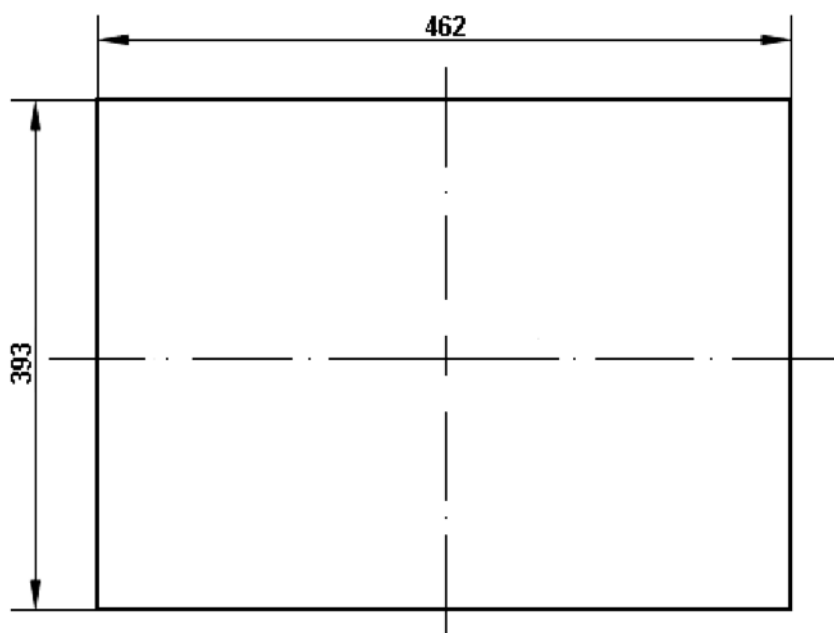

NOMOUSE™

Сенсорная РС-панель

Модель **NM PCP-192**

02.2008

размер выреза в корпусе киоска для посадки монитора

расположение шпильки относительно края монитора