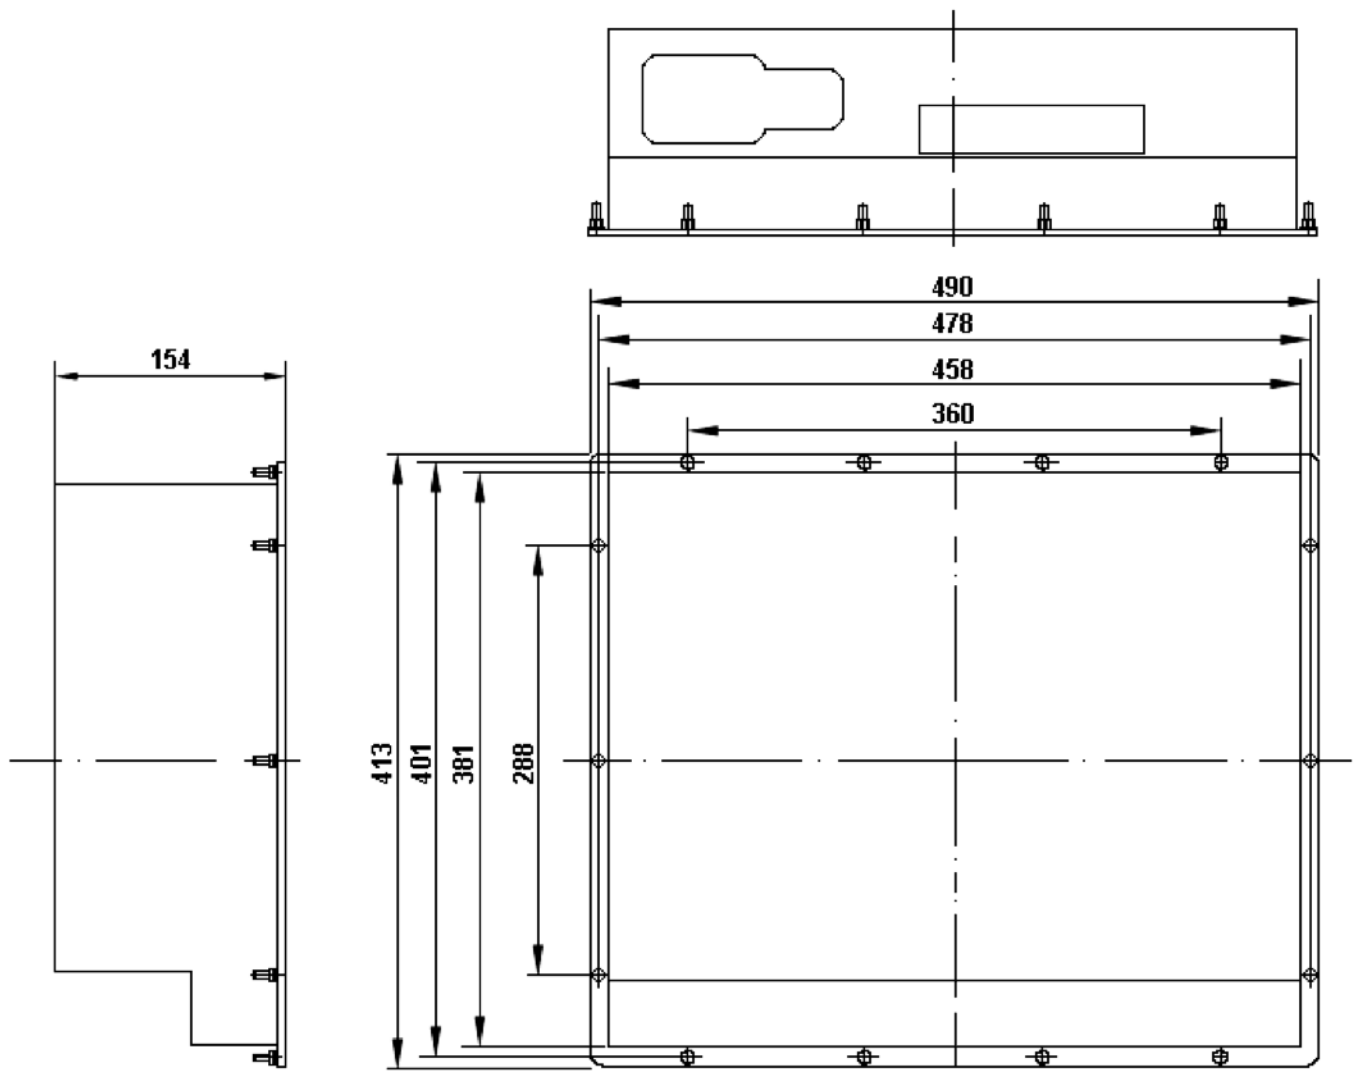

NOMOUSE™

Сенсорная РС-панель

Модель **NM PCP-192**

02.2008

размер выреза в корпусе киоска для посадки монитора

расположение шпильки относительно края монитора