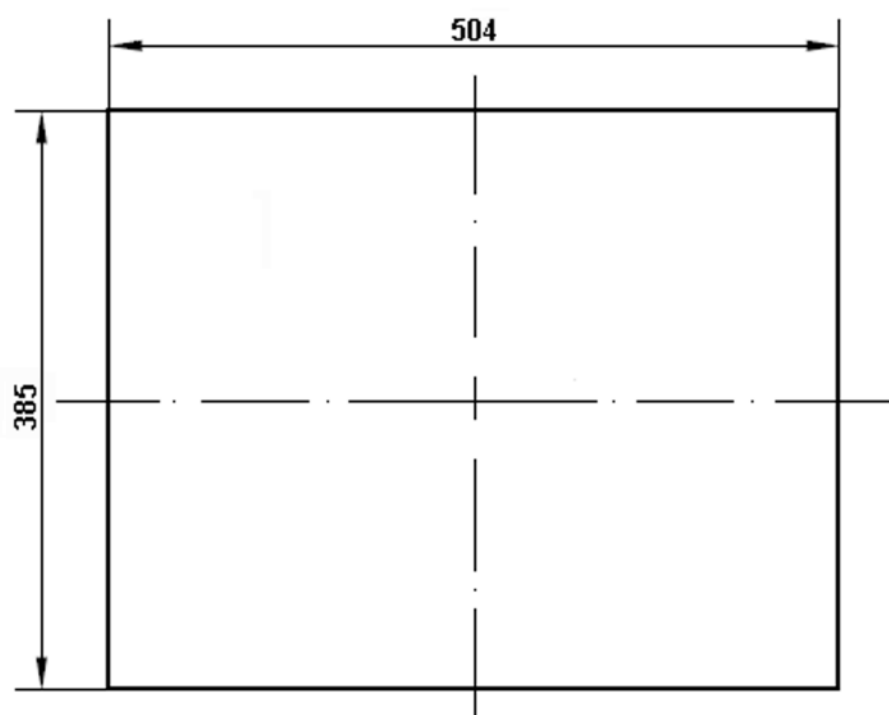

все шпильки M4x20

размер выреза в корпусе киоска для посадки монитора

расположение шпильки относительно края монитора