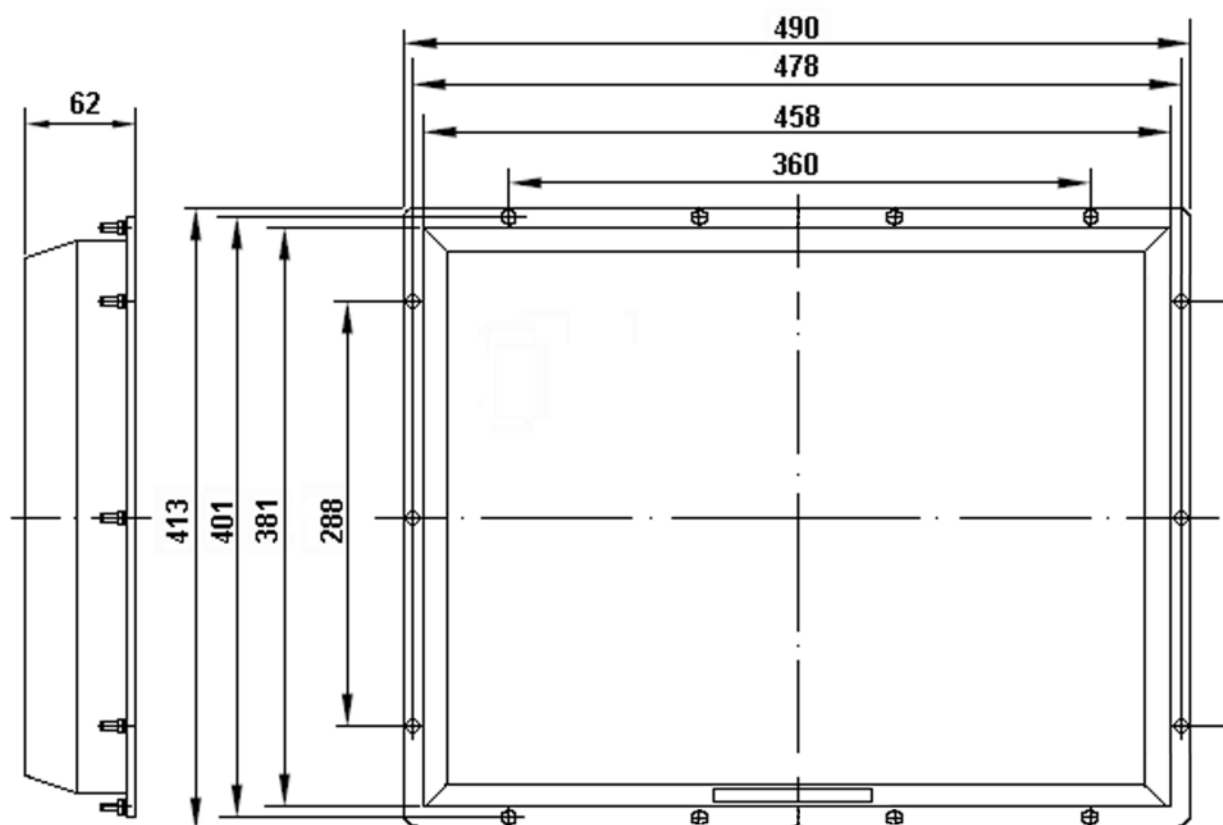

все шпильки M4x20

размер выреза в корпусе киоска для посадки монитора

расположение шпильки относительно края монитора