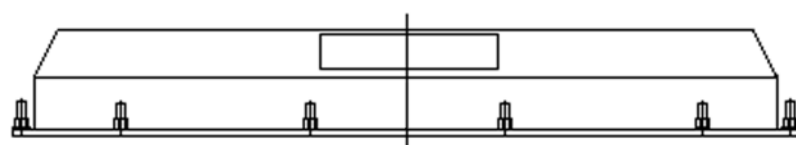

все шпильки M4x20

размер выреза в корпусе киоска для посадки монитора

расположение шпильки относительно края монитора