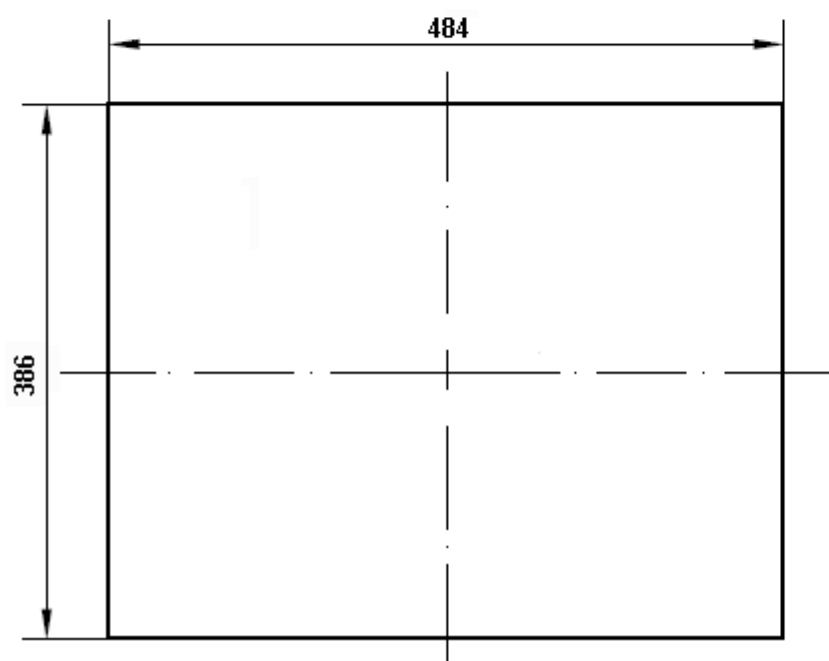

NOMOUSE™

Сенсорный монитор LCD

Модель **NM RT19**

08.2006

размер выреза в корпусе киоска для посадки монитора

расположение шпильки относительно края монитора