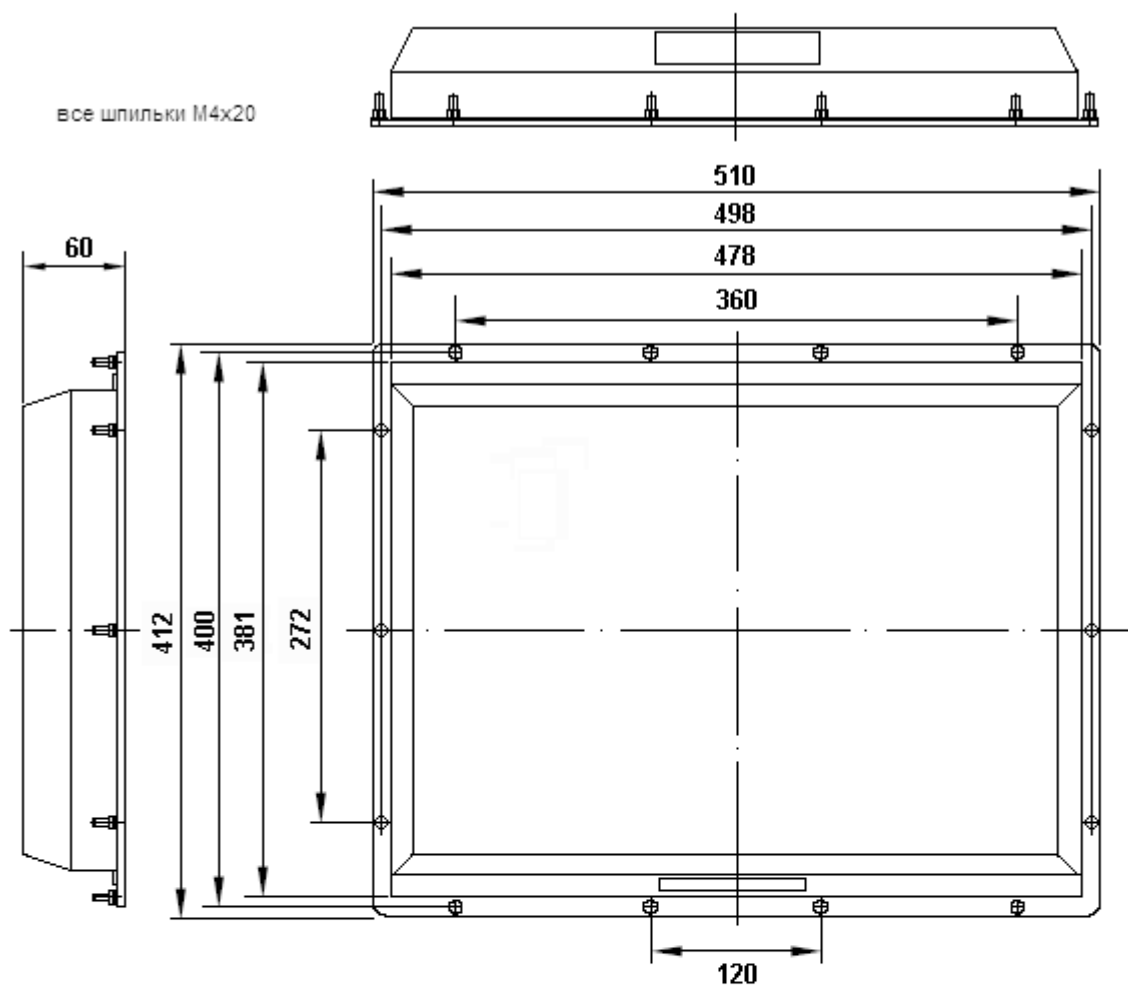

NOMOUSE™

Сенсорный монитор LCD

Модель **NM RT19**

08.2006

размер выреза в корпусе киоска для посадки монитора

расположение шпильки относительно края монитора